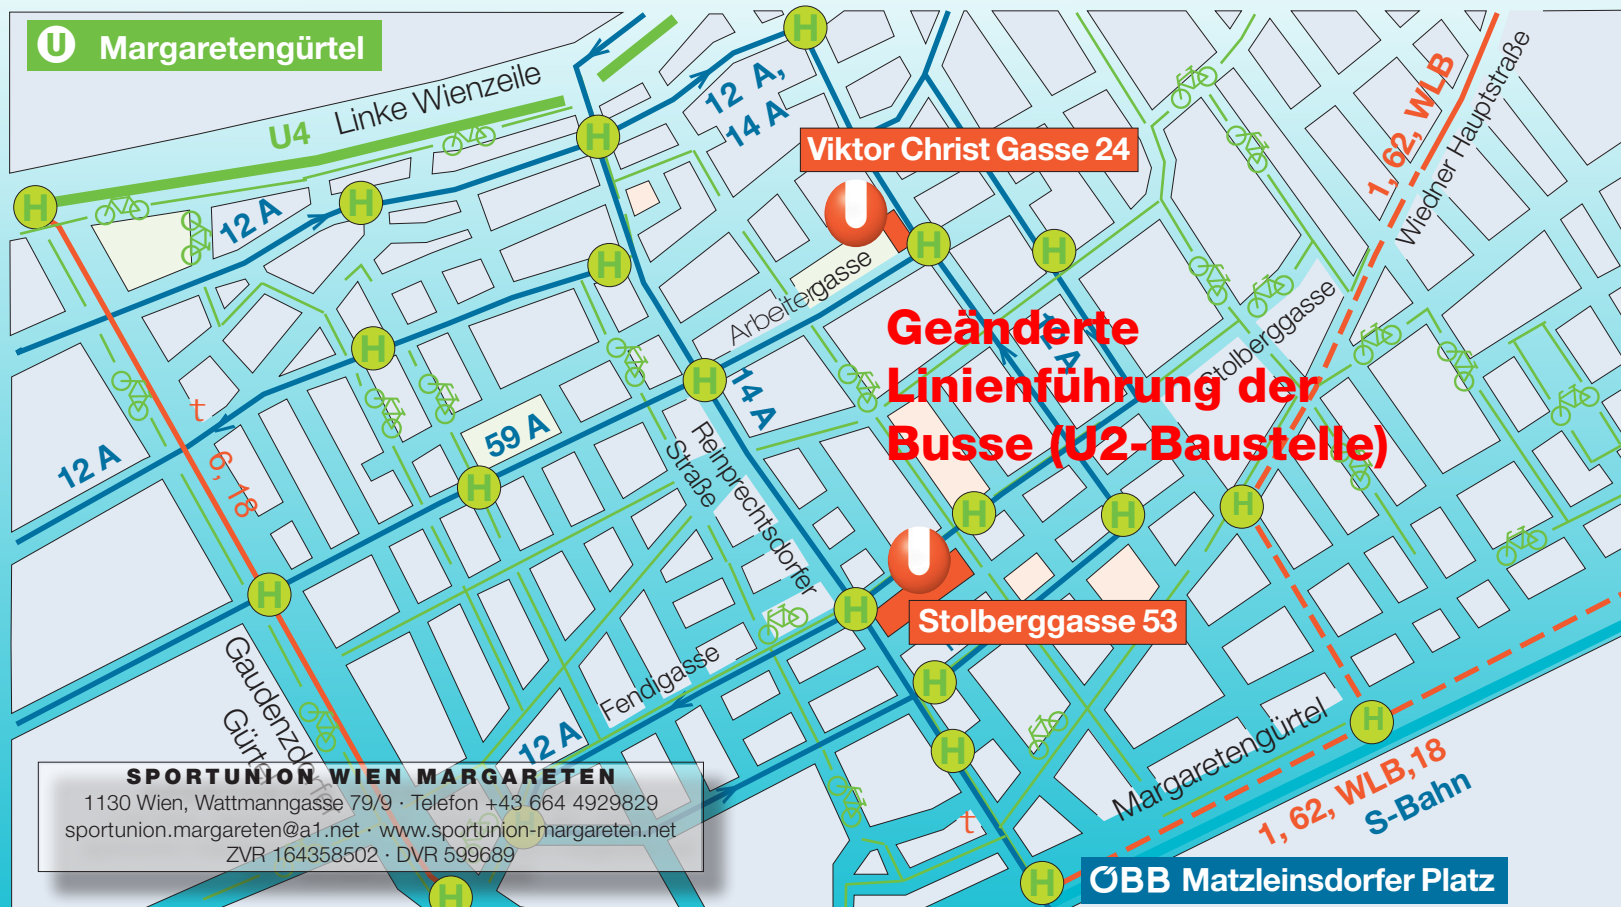

Stadtplan

So findest du zu uns.

> Wir bewegen Menschen.

2023/2024

SPORT
UNION
WIEN
MARGARETEN

SPORTUNION WIEN MARGARETEN
 1130 Wien, Wattmanngasse 79/9 · Telefon +43 664 4929829
 sportunion.margareten@a1.net · www.sportunion-margareten.net
 ZVR 164358502 · DVR 599689

Haltestellenabfahrtszeiten

Reinprechtsd. Str./Arbeiterg.

14A Richtung Neubaugasse **U**
 20.07 alle 10' 22.07 alle 15' 23.37

14A Richtung Reumannplatz **U**
 20.38 alle 10' 22.38 alle 15' 23.53

59A Richtung Meidling **ÖBB, U**
 18.42 8+7' 20.31 - 20.39 10' 21.59
 22.09 15' 00.09 - 00.20 (letzter)

59A Richtung Kärntner Ring **U**
 17.56 8+7' 19.57 - 20.05 10' 21.35
 21.47 15' 23.47 - 00.00 (letzter)

Fendigasse bzw. Jahngasse

12A Richtung Eichenstraße
 20.02 10' 20.10 (letzter)

12A Richtung Possingergasse
 20.05 10' 20.15 (letzter)

Matzleinsdorfer Platz **ÖBB**

S Richtung Meidling **U** 01.06
 S Richtung Floridsd. **U** 01.25
 WLB Richtung Baden **ÖBB** 23.51
 62 Richtung Meidling **U** 00.27